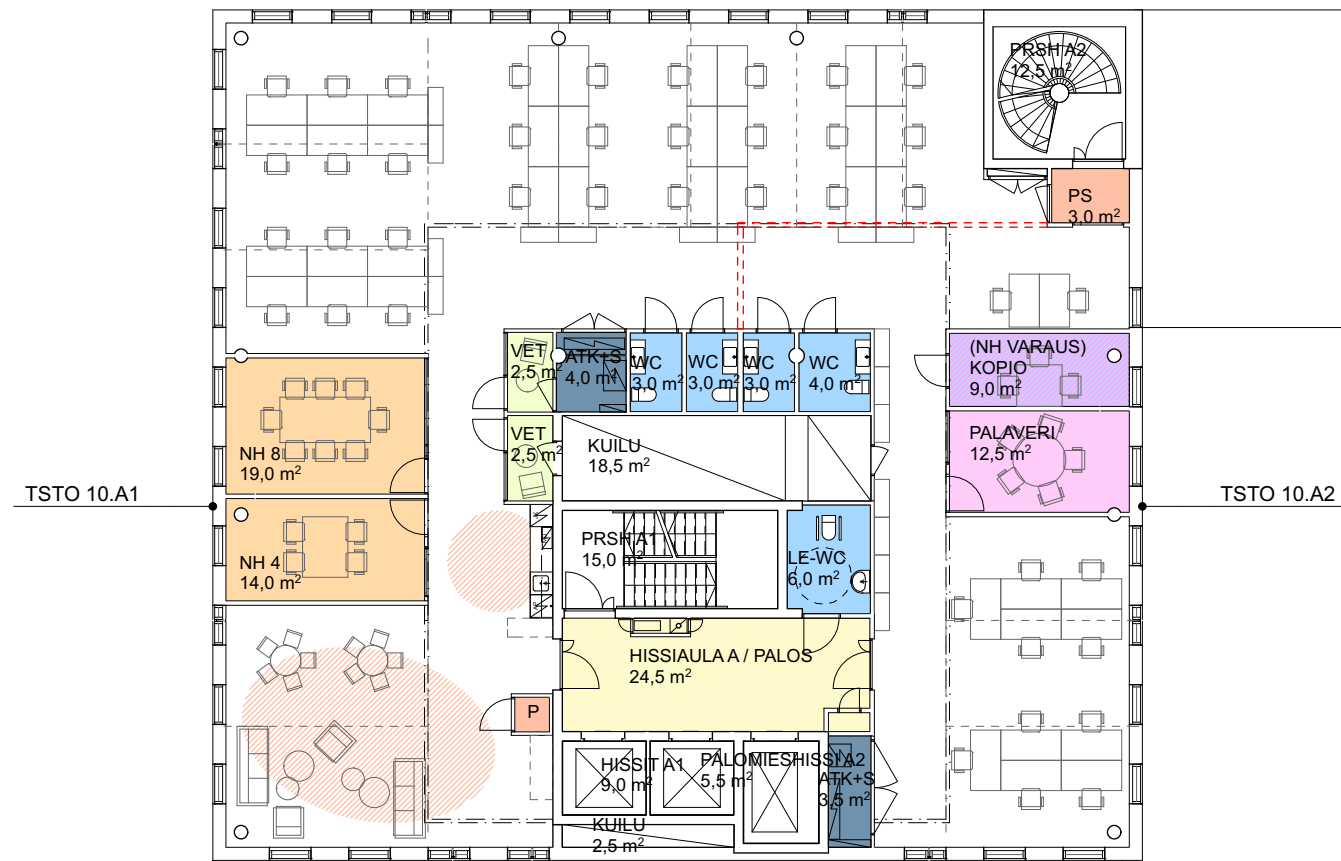

TYÖPISTEET 80 TP
= TYÖPISTETEHOKKUUS 1 TP / 11,5 htm²

- AVOTOIMISTO
- TAUKOTILA
- RYHMÄTYÖTILA
- NEUVOTTELUTILA
- PALAVERITILA
- PUHELINTILA
- TYÖ-VETÄYTYMISTILA
- APUTILA
- VARASTOTILA
- ATK + SÄHKÖTILA
- WC-TILA
- HISSIAULA
- MAHD. TOIMISTOJAKO

KOKONAISS VUOKRATTAVA-ALA 1995,0 htm²

TYÖPISTEET 175 TP
= TYÖPISTETEHOKKUUS 1 TP / 11,0 htm²

**VUOKRATTAVAT HUONEISTOALAT htm²**

8.A1	275,0
8.A2	175,5
8.B1	336,0
8.B2	210,0
8.B3	302,0
YHT	1298,5

**KERROKSEN JYVITETTÄVÄT TILAT
+ HISSIAULA & LE-WC 65,5**

YHT	1364,0
------------	---------------

**MUUT JYVITETTÄVÄT TILAT
+ SOS.TILAT K1 21,0****KOKONAISS VUOKRATTAVA-ALA
1385,0 htm²**

TYÖPISTEET 125 TP
= TYÖPISTETEHOKKUUS 1 TP / 11,0 htm²

- AVOTOIMISTO
- TAUKOTILA
- RYHMÄTYÖTILA
- NEUVOTTELUTILA
- PALAVERITILA
- PUHELINTILA
- TYÖ-/VETÄYTYMISTILA
- APUTILA
- VARASTOTILA
- ATK + SÄHKÖTILA
- WC-TILA
- HISSIAULA
- MAHD. TOIMISTOJAKO

VUOKRATTAVAT HUONEISTOALAT

10.A1	275,5
10.A2	135,5
YHT	411,0

KERROKSEN JYVITETTÄVÄT TILAT
+ HISSIAULA & LE-WC 31,0

YHT	442,0
------------	--------------

MUUT JYVITETTÄVÄT TILAT
+ SOS.TILAT K1 6,5

KOKONAISS VUOKRATTAVA-ALA
448,5 htm²