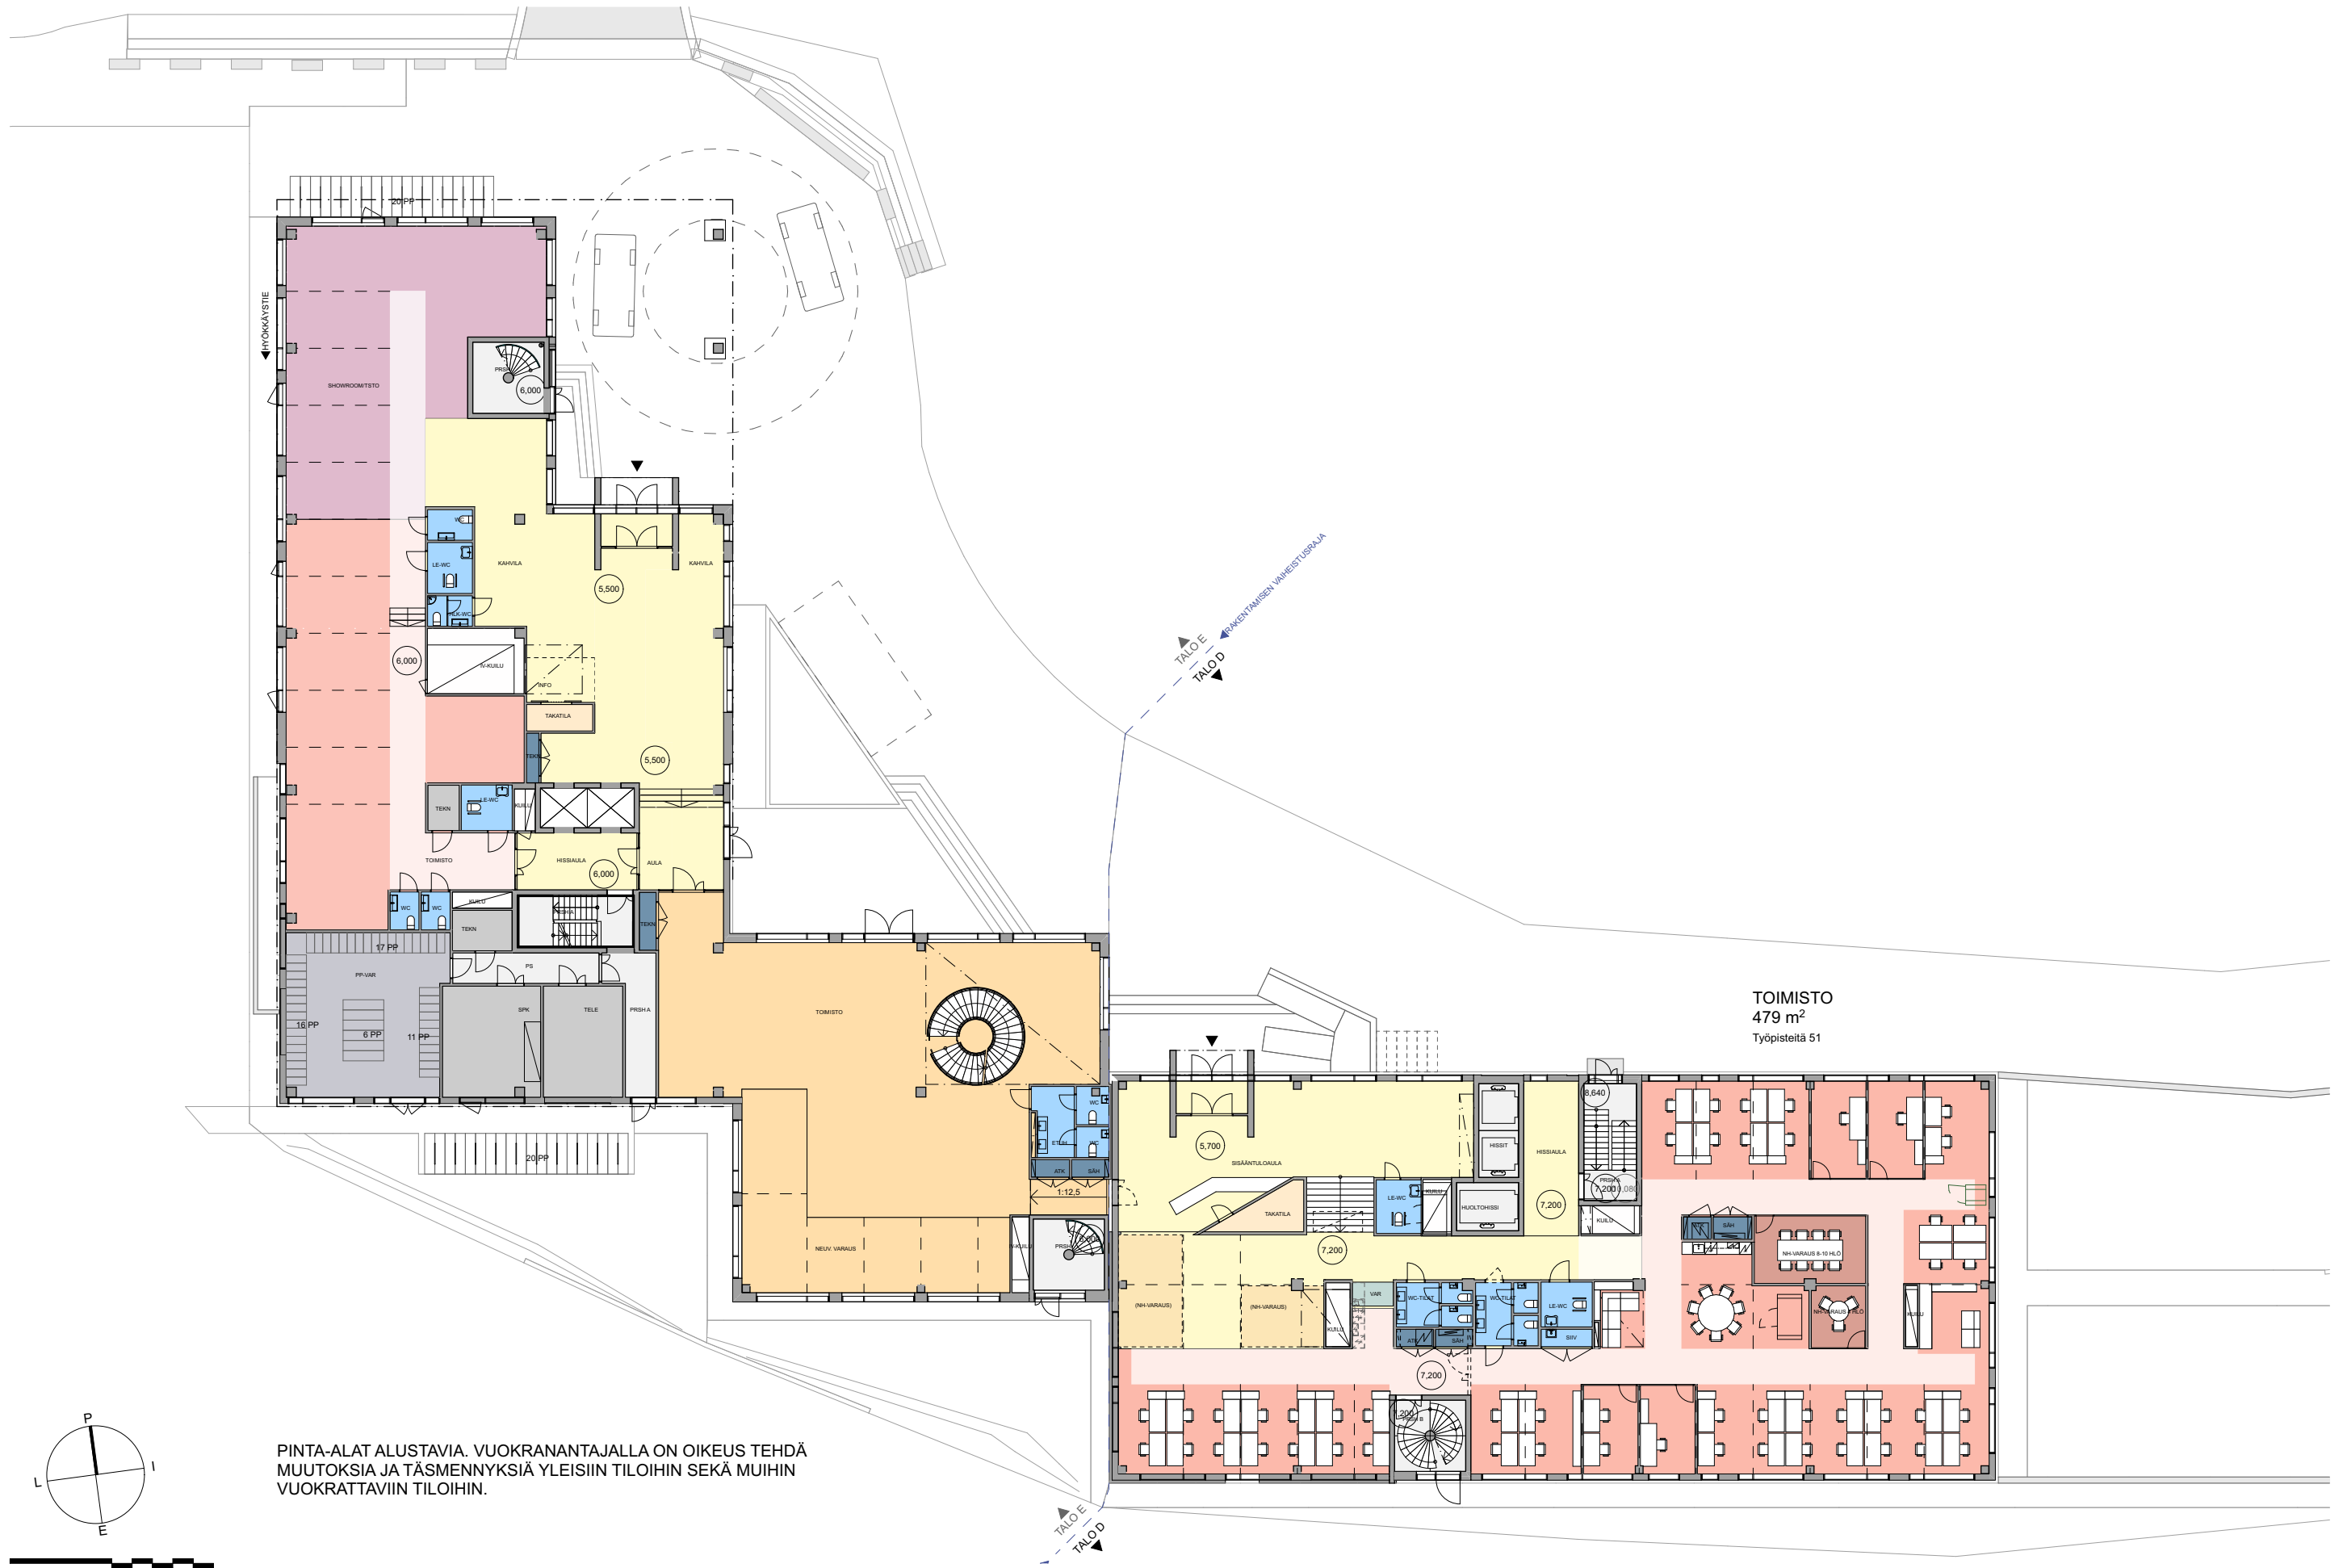

OOPS
D+E

TOIMISTO
479 m²
Työpisteitä 51

PINTA-ALAT ALUSTAVIA. VUOKRANANTAJALLA ON OIKEUS TEHDÄ MUUTOKSIA JA TÄSMENNYKSIÄ YLEISIIN TILOIHIN SEKÄ MUIHIN VUOKRATTAVIIN TILOIHIN.

TOIMISTO E1
328 m²
Työpisteitä 34

TOIMISTO E2
280 m²
Työpisteitä 29

TOIMISTO E3
168 m²
Työpisteitä 18

TOIMISTO E4
338 m²
Työpisteitä 35

TOIMISTO D1
309 m²
Työpisteitä 33

TOIMISTO D2
399 m²
Työpisteitä 42

PINTA-ALAT ALUSTAVIA. VUOKRANANTAJALLA ON OIKEUS TEHDÄ MUUTOKSIA JA TÄSMENNYKSIÄ YLEISIIN TILOIHIN SEKÄ MUIHIN VUOKRATTAVIIN TILOIHIN.

TOIMISTO E1
328 m²
Työpisteitä 35

TOIMISTO E2
298 m²
Työpisteitä 31

TOIMISTO E3
194 m²
Työpisteitä 20

TOIMISTO D1
309 m²
Työpisteitä 33

TOIMISTO D2
399 m²
Työpisteitä 42

PINTA-ALAT ALUSTAVIA. VUOKRANANTAJALLA ON OIKEUS TEHDÄ MUUTOKSIA JA TÄSMENNYKSIÄ YLEISIIN TILOIHIN SEKÄ MUIHIN VUOKRATTAVIIN TILOIHIN.

YKSI TOIMISTO
601 m²
Työpisteitä 60

TOIMISTO E1
318 m²
Työpisteitä 35
*Pinta-alassa mukana
saunaosasto

TOIMISTO E2
286 m²
Työpisteitä 30

- E-talon 7. kerroksen jakovaihtoehdot:
1. Yksi toimisto ja saunaosasto
2. Kaksi toimistoa, ei saunaosastoa