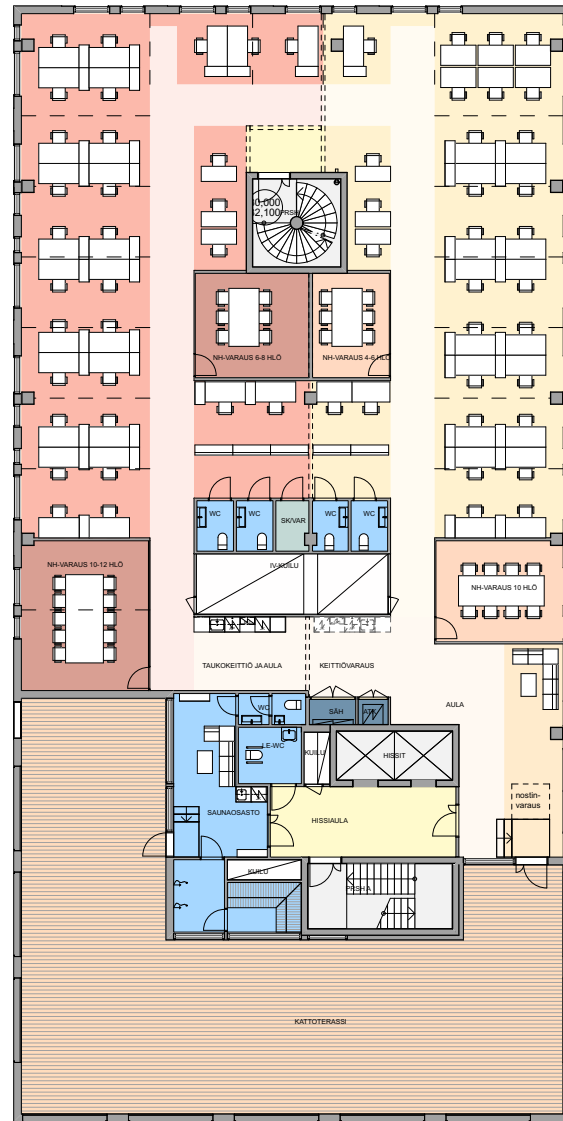

OOPS
D+E

TOIMISTO
479 m²
Työpisteitä 51

PINTA-ALAT ALUSTAVIA. VUOKRANANTAJALLA ON OIKEUS TEHDÄ MUUTOKSIA JA TÄSMENNYKSIÄ YLEISIIN TILOIHIN SEKÄ MUIHIN VUOKRATTAVIIN TILOIHIN.

TOIMISTO E1
328 m²
Työpisteitä 34

TOIMISTO E2
280 m²
Työpisteitä 29

TOIMISTO E3
168 m²
Työpisteitä 18

TOIMISTO E4
338 m²
Työpisteitä 35

TOIMISTO D1
309 m²
Työpisteitä 33

TOIMISTO D2
399 m²
Työpisteitä 42

PINTA-ALAT ALUSTAVIA. VUOKRANANTAJALLA ON OIKEUS TEHDÄ MUUTOKSIA JA TÄSMENNYKSIÄ YLEISIIN TILOIHIN SEKÄ MUIHIN VUOKRATTAVIIN TILOIHIN.

TOIMISTO E1
328 m²
Työpisteitä 35

TOIMISTO E2
298 m²
Työpisteitä 31

TOIMISTO E3
194 m²
Työpisteitä 20

TOIMISTO D1
309 m²
Työpisteitä 33

TOIMISTO D2
399 m²
Työpisteitä 42

PINTA-ALAT ALUSTAVIA. VUOKRANANTAJALLA ON OIKEUS TEHDÄ MUUTOKSIA JA TÄSMENNYKSIÄ YLEISIIN TILOIHIN SEKÄ MUIHIN VUOKRATTAVIIN TILOIHIN.

YKSI TOIMISTO
601 m²
Työpisteitä 60

TOIMISTO E1
318 m²
Työpisteitä 35
*Pinta-alassa mukana
saunaosasto

TOIMISTO E2
286 m²
Työpisteitä 30

- E-talon 7. kerroksen jakovaihtoehdot:
1. Yksi toimisto ja saunaosasto
2. Kaksi toimistoa, ei saunaosastoa